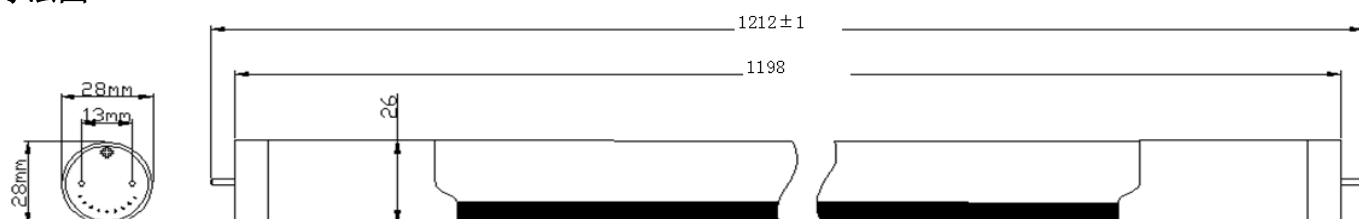

株式会社 L.U.M.S

型番

LMCP-SS20-E115M1198A-S(95)

製品名

高照度Ra95-高演色-直管型LEDランプ

No.	項 目	
1	消費電力	20W
2	入力電圧	AC90-264V
3	周波数	50-60Hz
4	力率	≥0.9
5	色温度	昼白色
6	全光束	≥2320 lm
7	照射角度	220°
8	演色性	CRI≥95
9	発光効率	116 Lm/W
11	定格寿命	≥50000 Hrs
12	環境温度	-25° C~+45° C
13	防護指数	IP50
14	調光	不对応
15	水銀含有量	ROHS基準クリア
16	製品重量	290g
17	外形尺寸	1198*28.5*32.5mm

製品寸法図

製品写真