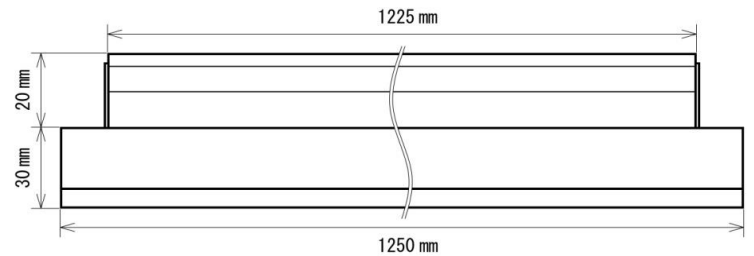

製品仕様書

製品画像 1

製品仕様

製品名称	Ra95-LEDベースライト
製品型番	LMP-BS17YD1200-W150
消費電力	17W
入力電圧	AC90~264V
周波数	50 ~ 60 Hz
全光束	1850lm
色温度	昼白色
演色性	≥95Ra
照射角	
光源寿命	40000h ※1
電源	
保護等級	

製品画像 2 - 付属品

推奨環境温度	-5°C ~ +45°C
認証	PSE
口金	
外形寸法	W150 × L1250 × H50mm
重量	2300g
材質	
配光曲線	-

製品寸法図

備考欄
