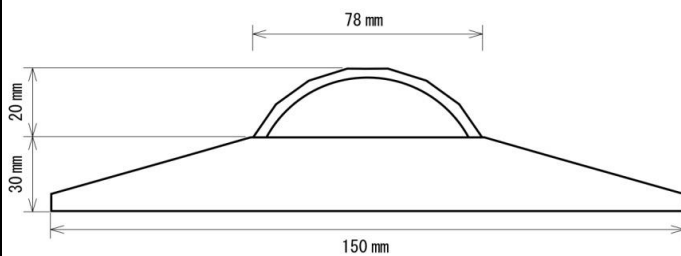

製品仕様書

製品画像 1

製品仕様

製品名称	Ra95-LEDベースライト
製品型番	LMP-BS17YD1200-W150
消費電力	17W
入力電圧	AC90~264V
周波数	50 ~ 60 Hz
全光束	1850lm
色温度	昼白色
演色性	≥95Ra
照射角	
光源寿命	40000h ※1
電源	
保護等級	

製品画像 2 - 付属品

推奨環境温度	-5°C ~ +45°C
認証	PSE
口金	
外形寸法	W150 × L1250 × H50mm
重量	2300g
材質	
配光曲線	-

製品寸法図

備考欄
